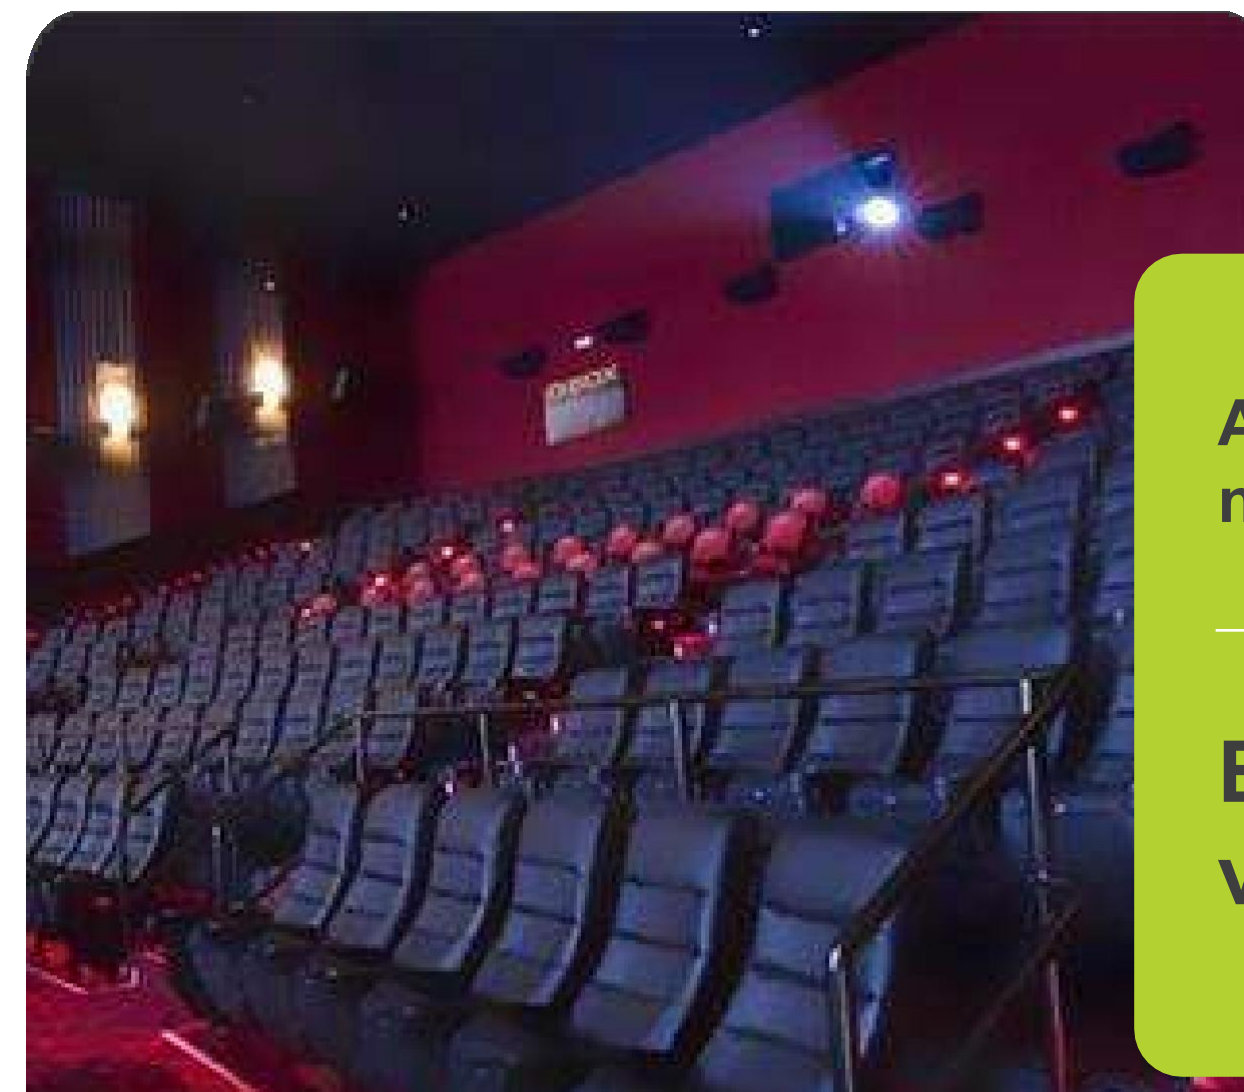

CINEMARK

Entrada + Confiteria

- Boleta general 2D: **$12.400**
- Boleta general 3D: **$18.950**

Confitería:

- **Combo 1:** Crispetas 100g + Gaseosa de 22onzas: **$12.650**
- **Combo 3:** Crispetas Saladas 100g + Gaseosa pet de 384ml + Perro Caliente: **$24.600**

Nota:

- Boleta válida para redimir en cualquier función con Cinemark a nivel nacional.

A nivel nacional

Bonos virtuales

Tarifas promedio Taquilla (Horarios Premium).

2D -$11.500 a $15.000
3D -$19.800 a $24.000
Combo 1- $24.000 a $27.900
Combo 3 - $33.000 a $36.000

CINEMARK