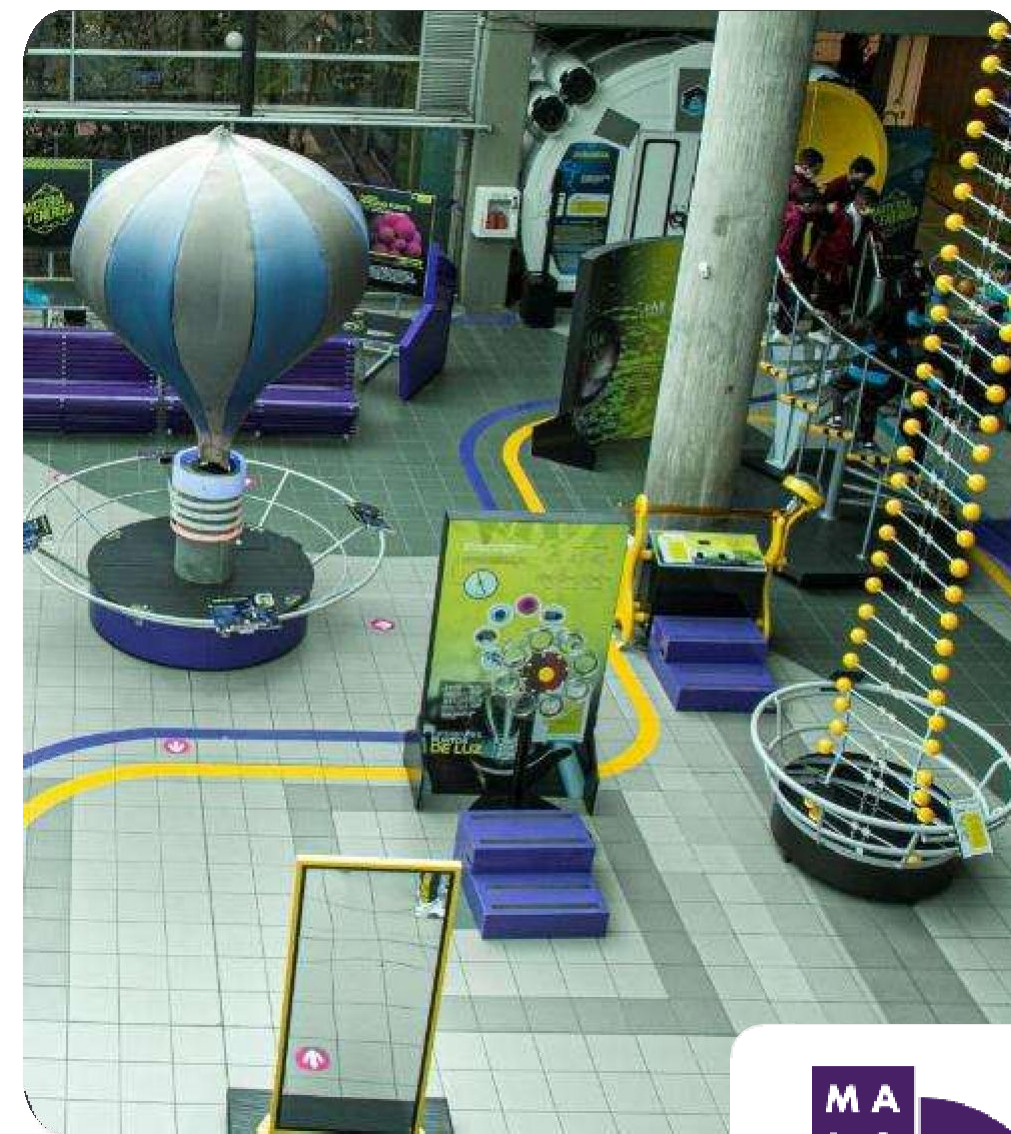

MALOKA

Recorrido Exploratorio + Laboratorio + Proyección

Recorrido Exploratorio + Laboratorio + Proyección: Se subdividen las siguientes opciones:

- **Laboratorio Bio:** (Recomendado para niños de 8 años en adelante) Una oportunidad para explorar, observar y experimentar la biodiversidad de nuestro país.
- **Laboratorio Inventores:** (Recomendado para niños de 9 años en adelante) Indagar, construir, armar y desarmar.
- **Laboratorio Pequeños Inventores:** (Recomendado para niños de 4 a 7 años) desarrolla sus habilidades motoras y cognitivas para crear inventos.

Nota:

- **Pasaporte válido de martes a domingo y días festivos horarios establecidos por el parque - Cerrado los lunes (martes en caso de ser lunes festivo) por mantenimiento.**
- **SE DEBE INDICAR FECHA ESPECIFICA DE VISITA.**

Bogotá

**Pasaporte
virtual –
Reserva**

**Tarifa convenio
$61.000**

Tarifa parque
$67.200